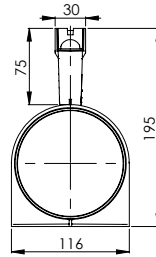

C 250 PLASTIC MATERIAL